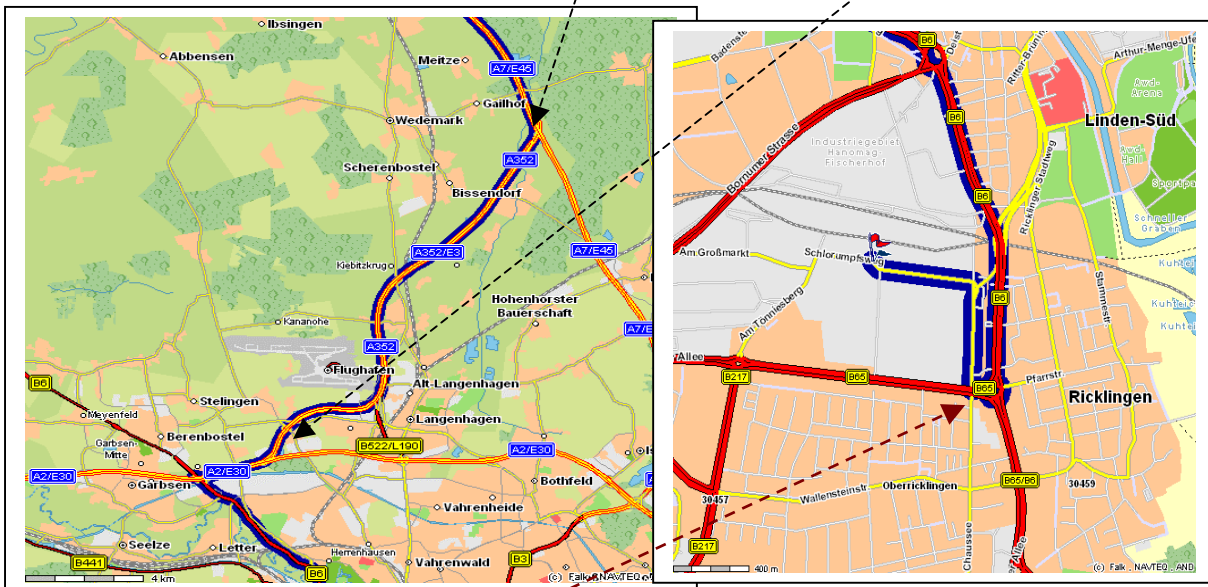

Fernanfahrt Nord :

- A7 bis Autobahndreieck H-Nord (Ausfahrt 53) /
- rechts ab auf A352 Richt. H-Nord, Dortmund /
- nach ca. 17 KM rechts ab auf A2 Richt. Dortmund (Ausfahrt 43) /
- nach 2 KM rechts ab (Ausfahrt 42) auf B6 Richt. H-Zentrum, -Herrenhausen /

- nach ca. 13 KM (einen Kreisels geradeaus durchfahren) am Ricklinger Kreisels rechts ab auf B65 /
- sofort an der nächsten Ampel rechts ab in Göttinger Chaussee /
- nächste Möglichkeit (ca. ½ KM) links ab in Schlorumpfweg /
- nach 100m links vor dem Objekt Schlorumpfweg 2 parken