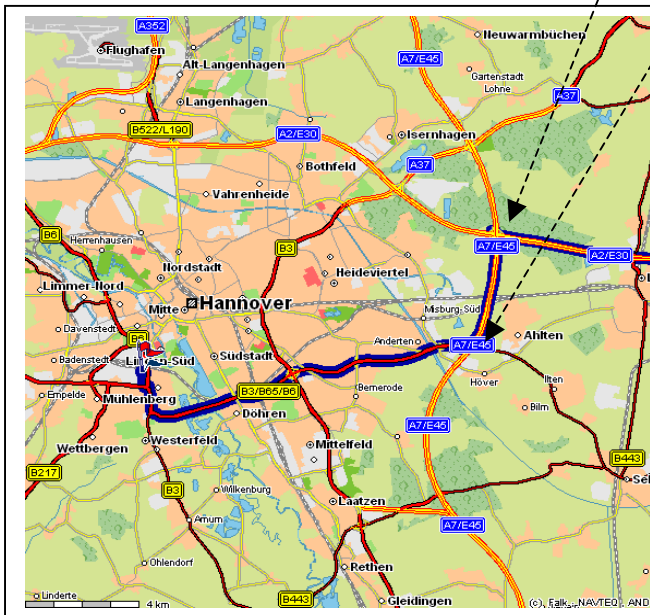

## Fernanfahrt Ost :

- A2 bis Autobahnkreuz H-Ost (Ausfahrt 48) /
- links ab auf A7 Richt. Kassel /
- nach ca. 4 KM rechts ab auf B65 (Ausfahrt 58), H-Anderten /

- nach ca. 12 KM am Kreiselpunkt rechts ab Richt. Flughafen, Minden /nach ca. 1 KM links einordnen und in den Kreiselpunkt einfahren, den Kreiselpunkt nach  $\frac{3}{4}$  Umrundung wieder Richt. B65, Hameln verlassen /
- sofort nächste Ampel rechts in Göttinger Chaussee
- nächste Möglichkeit (ca.  $\frac{1}{2}$  KM) links ab in Schlörumpfweg /
- nach 100m links vor dem Objekt Schlörumpfweg 2 parken