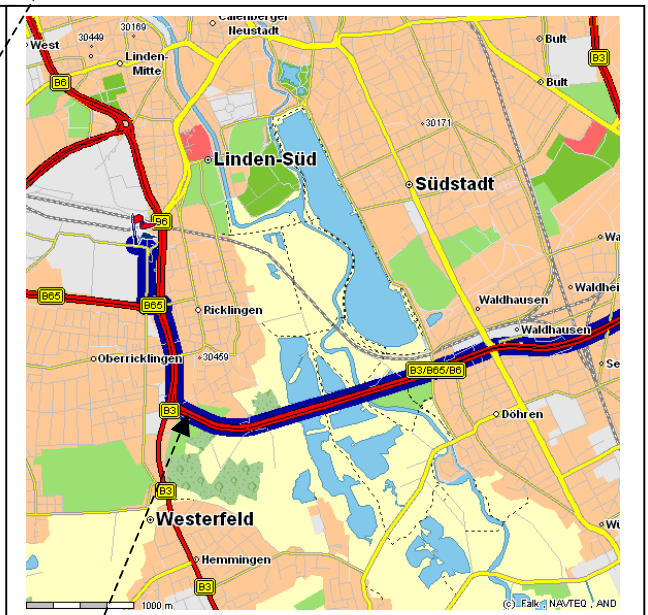

## Fernanfahrt Ost :

- A2 bis Autobahnkreuz H-Ost (Ausfahrt 48) /
- links ab auf A7 Richt. Kassel /
- nach ca. 4 KM rechts ab auf B65 (Ausfahrt 58), H-Anderten /

- nach ca. 12 KM am Kreiselpunkt rechts ab Richt. Flughafen, Minden /nach ca. 1 KM links einordnen und in den Kreiselpunkt einfahren, den Kreiselpunkt nach  $\frac{3}{4}$  Umrundung wieder Richt. B65, Hameln verlassen /
- sofort nächste Ampel rechts in Göttinger Chaussee
- nächste Möglichkeit (ca.  $\frac{1}{2}$  KM) links ab in Schlörumpfweg /
- nach 100m links vor dem Objekt Schlörumpfweg 2 parken