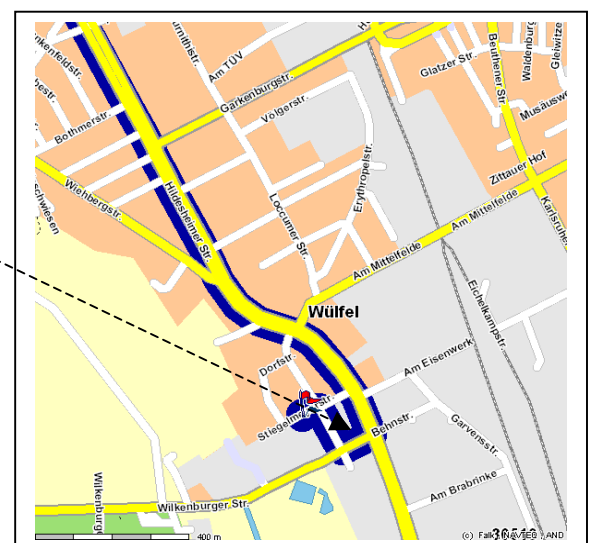

Fernanfahrt Nord :

- A7 bis Dreieck H-Kirchhorst (Ausfahrt 56) /
- rechts ab auf A37 /
- ca. 14 KM dem Straßenverlauf folgen (A37 wird zur B3) /

- am Seelhorster Kreuz rechts ab auf B65 Richt. Minden / Alfeld /
- nach knapp 2 KM rechts ab Richt. H-Zentrum, H-Döhren /
- an der nächsten Ampelkreuzung links abbiegen auf Hildesheimerstraße /
- nach < 2,5 KM am Media Markt rechts ab auf Wilkenburger Str /

- sofort nächste Str. rechts (Dorfstr.) /
- sofort nächste Str. links (Stieglmeyerstr.) /
- nach 60m links am Eingang Stieglmeyerstr. **8b** parken > **oder** >
- zu Haus **10a** vor „Strate“ links in die Hofeinfahrt /
- nach 40m rechts parken