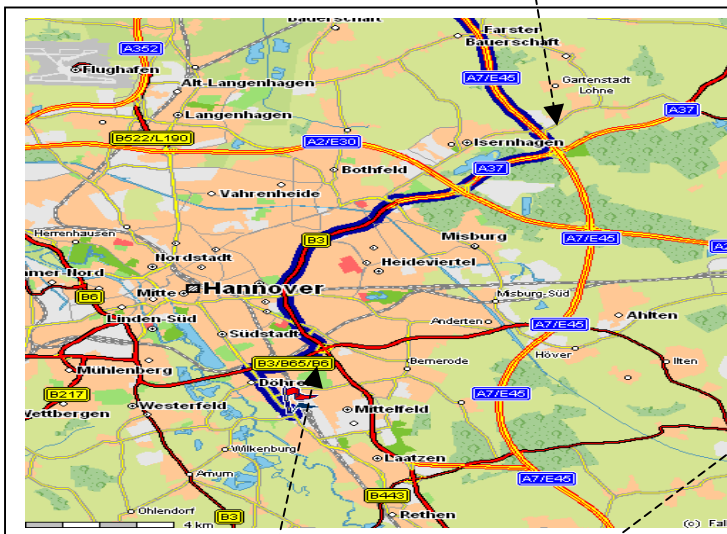

Fernanfahrt Nord :

- A7 bis Dreieck H-Kirchhorst (Ausfahrt 56) /
- rechts ab auf A37 /
- ca. 14 KM dem Straßenverlauf folgen (A37 wird zur B3) /

- am Seelhorster Kreuz rechts ab auf B65 Richt. Minden / Alfeld /
- nach knapp 2 KM rechts ab Richt. H-Zentrum, H-Döhren /
- an der nächsten Ampelkreuzung links abbiegen auf Hildesheimerstraße /
- nach < 2,5 KM am Media Markt rechts ab auf Wilkenburger Str /

- sofort nächste Str. rechts (Dorfstr.) /
- sofort nächste Str. links (Stieglmeyerstr.) /
- nach 60m links am Eingang Stieglmeyerstr. **8b** parken > **oder** >
- zu Haus **10a** vor „Strate“ links in die Hofeinfahrt /
- nach 40m rechts parken