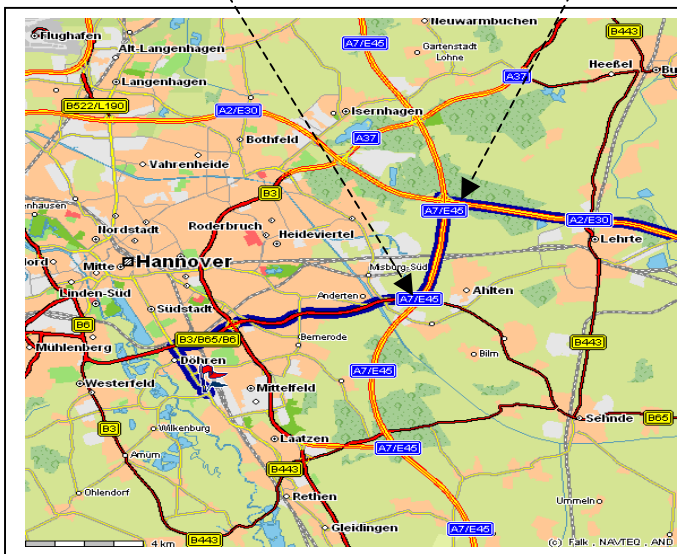

Fernanfahrt Ost :

- A2 bis Autobahnkreuz H-Ost (Ausfahrt 48) /
- links ab auf A7 Richt. Kassel /
- nach ca. 5 KM (Ausfahrt 58) rechts ab auf B65 Richt. H-Anderten, H-Misburg /

- der B65 ca. 8 KM folgen /
- rechts ab Richt. H-Zentrum, H-Döhren /
- an der nächsten Ampelkreuzung links abbiegen auf Hildesheimerstraße /
- nach < 2,5 KM am Media Markt rechts ab auf Wilkenburger Str /
- sofort nächste Str. rechts (Dorfstr.) /
- sofort nächste Str. links (Stieglmeyerstr.) /
- nach 60m links am Eingang Stieglmeyerstr. **8b** parken > **oder** >
- zu Haus **10a** vor „Strate“ links in die Hofeinfahrt /
- nach 40m rechts parken