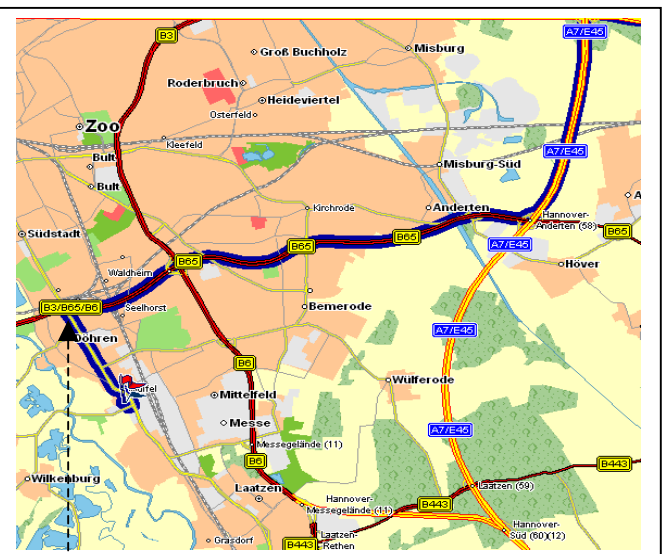

Fernanfahrt Ost :

- A2 bis Autobahnkreuz H-Ost (Ausfahrt 48) /
- links ab auf A7 Richt. Kassel /
- nach ca. 5 KM (Ausfahrt 58) rechts ab auf B65 Richt. H-Anderten, H-Misburg /

- der B65 ca. 8 KM folgen /
- rechts ab Richt. H-Zentrum, H-Döhren /
- an der nächsten Ampelkreuzung links abbiegen auf Hildesheimerstraße /
- nach < 2,5 KM am Media Markt rechts ab auf Wilkenburger Str /
- sofort nächste Str. rechts (Dorfstr.) /
- sofort nächste Str. links (Stieglmeyerstr.) /
- nach 60m links am Eingang Stieglmeyerstr. **8b** parken > **oder** >
- zu Haus **10a** vor „Strate“ links in die Hofeinfahrt /
- nach 40m rechts parken