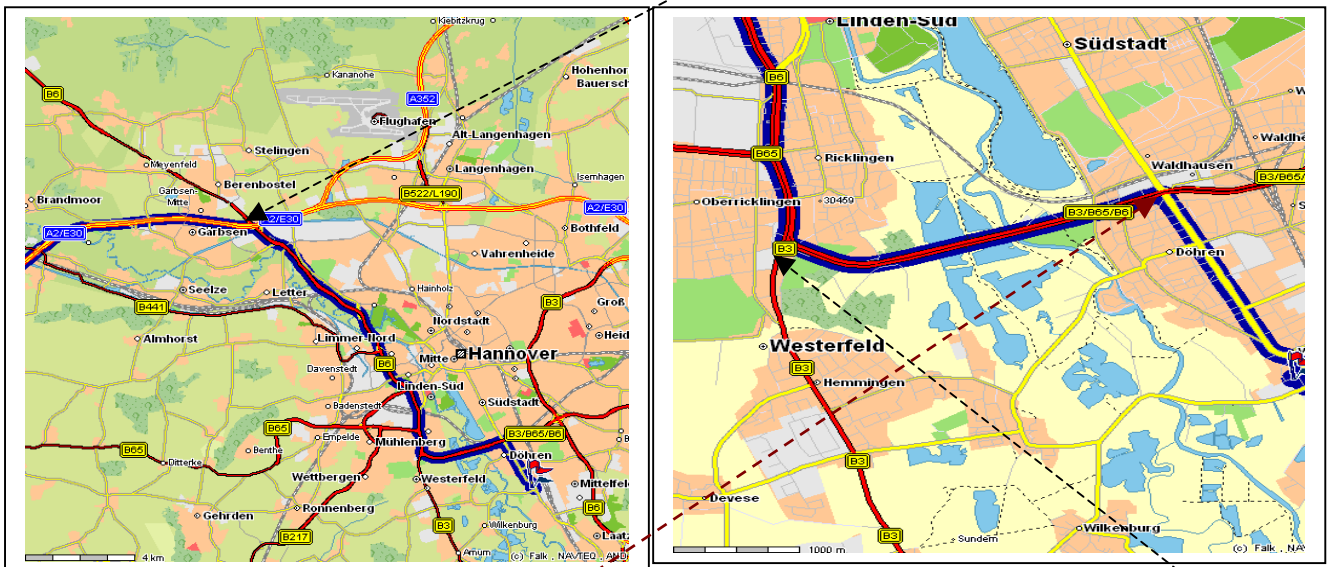

Fernanfahrt West :

- A2 bis Anschlußstelle H-Herrenhausen (Ausfahrt 42) /
- rechts ab auf B6 Richt. H-Zentrum /

- nach ca. 12 KM (zwei Kreisverkehre jeweils geradeaus durchfahren) links ab auf B3/B65/B6 Richt. Messe, Kassel /
- nach 2,5 KM (erste mögliche Ausfahrt) Richt. H-Zentrum /
- an der nächsten Ampelkreuzung rechts ab auf Hildesheimerstraße /
- nach < 2,5 KM am Media Markt rechts ab auf Wilkenburger Str /
- sofort nächste Str. rechts (Dorfstr.) /
- sofort nächste Str. links (Stieglmeyerstr.) /
- nach 60m links am Eingang Stieglmeyerstr. **8b** parken > **oder** >
- zu Haus **10a** vor „Strate“ links in die Hofeinfahrt /
- nach 40m rechts parken